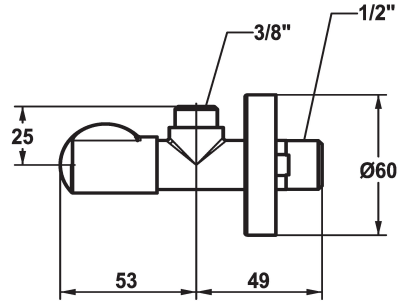

KWC

Robinet d'équerre

Modell-Linie: ACCESSOIRES | 27.002.060.176

Robinetteries | Accessoires robinetteries

KWC-No.

125561
matt black, A 45, G 3/8", G 1/2"

125562
brushed steel, A 45, G 3/8", G 1/2"

Robinet d'équerre
* Raccord 1/2"

Code couleur

matt black

brushed steel

* Sans raccord double

Données techniques

Raccord

Code couleur

Type de robinet

Diamètre nominal

Projection A

G1/2"

matt black

Bec de baignoire

G3/8"

A45