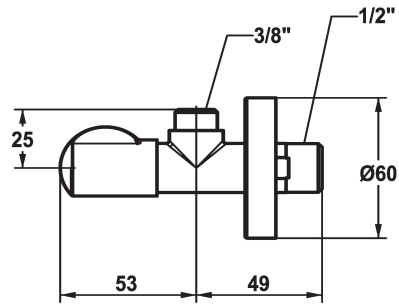

KWC Hoekventiel

Modell-Linie: ACCESSOIRES | 27.002.060.176
Kranen | Accessoires voor kranen

KWC-No.

125561
matt black, A 45, G 3/8", G 1/2"

125562
brushed steel, A 45, G 3/8", G 1/2"

Hoekventiel
* Aansluitschroefdraad 1/2"

Nominale breedte

Projectie A

G1/2"

matt black

Baduitloop

G3/8"

A45