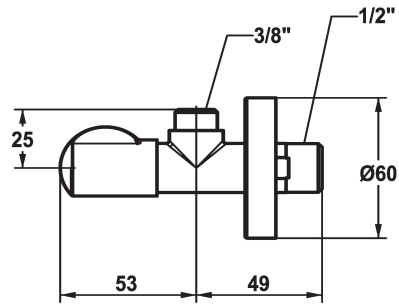

### KWC-No.

**125561**  
matt black, A 45, G 3/8", G 1/2"

**125562**  
brushed steel, A 45, G 3/8", G 1/2"

Hoekventiel  
\* Aansluitschroefdraad 1/2"

### Technical Data

Connection

Kleurcode

Faucet\_typ

Nominale breedte

Projection\_A

G1/2"

matt black