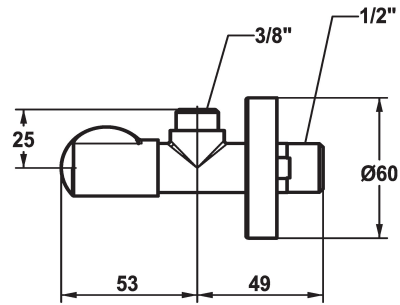

## KWC Eckventil

Modell-Linie: ACCESSOIRES | 27.002.060.177  
Armaturen | Zubehör Armaturen

### KWC-Nr.

**125561**  
matt black, A 45, G 3/8", G 1/2"

**125562**  
brushed steel, A 45, G 3/8", G 1/2"

Eckventil  
\* Anschlussgewinde 1/2"

### Technische Daten

Anschluss

Farbcode

Armaturtyp

Nennweite

Ausladung A

### Farbcode

matt black

brushed steel

\* Ohne Klemmverschraubung

G 1/2"

brushed steel

Wanneneinlauf

G 3/8"