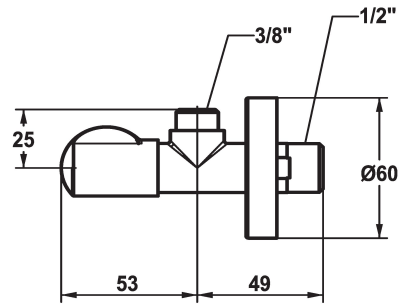

## KWC Eckventil

Modell-Linie: ACCESSOIRES | 27.002.060.177  
Armaturen | Zubehör Armaturen

### KWC-Nr.

**125561**  
matt black, A 45, G 3/8", G 1/2"

**125562**  
brushed steel, A 45, G 3/8", G 1/2"

Eckventil  
\* Anschlussgewinde 1/2"

### Technische Daten

Anschluss

G 1/2"

Farbcode

brushed steel

Armaturtyp

Wanneneinlauf

Nennweite