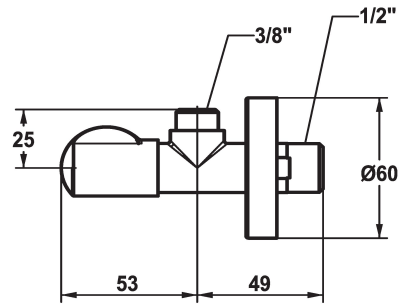

## KWC Eckventil

Modell-Linie: ACCESSOIRES | 27.002.060.177  
Armaturen | Zubehör Armaturen

### KWC-Nr.

**125561**  
matt black, A 45, G 3/8", G 1/2"

**125562**  
brushed steel, A 45, G 3/8", G 1/2"

Eckventil  
\* Anschlussgewinde 1/2"

### Technische Daten

Anschluss	G 1/2"
Farbcode	brushed steel
Armaturtyp	Eckventil
Nennweite	G 3/8"
Armaturengeräuschgruppe	I
Ausladung A	A 45

G 1/2"
brushed steel
Eckventil
G 3/8"
I
A 45