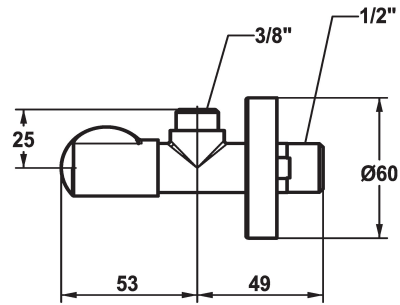

KWC Hoekventiel

Modell-Linie: ACCESSOIRES | 27.002.060.177
Kranen | Accessoires voor kranen

KWC-No.

125561
matt black, A 45, G 3/8", G 1/2"

125562
brushed steel, A 45, G 3/8", G 1/2"

Hoekventiel
* Aansluitschroefdraad 1/2"

Nominale breedte

geluidsklasse

Projectie A

G1/2"

brushed steel

Eckventil

G3/8"

I