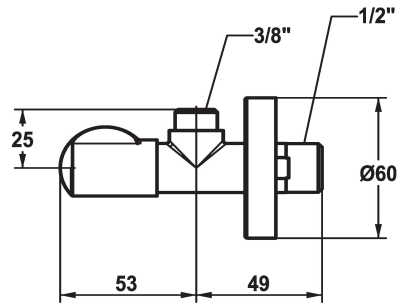

KWC Hoekventiel

Modell-Linie: ACCESSOIRES | 27.002.060.177
Kranen | Accessoires voor kranen

KWC-No.

125561
matt black, A 45, G 3/8", G 1/2"

125562
brushed steel, A 45, G 3/8", G 1/2"

Hoekventiel
* Aansluitschroefdraad 1/2"

Technical Data

Connection

Kleurcode

Faucet_typ

Nominale breedte

Projection_A

Kleurcode

matt black

brushed steel

* zonder klemschroefverbinding

G1/2"

brushed steel

Baduitloop

G3/8"

A45