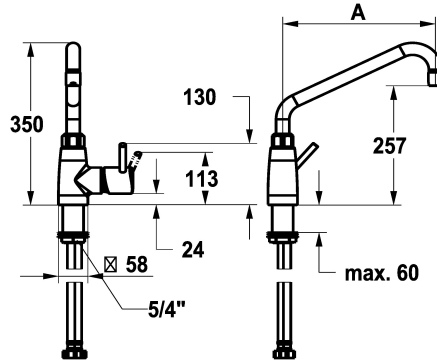

KWC GASTRO E Hebelmischer - Grossküche

Modell-Linie: GASTRO E | 24.561.044.700FL
Armaturen | Manuelle Armaturen

KWC-Nr.

125565
edelstahl, A 300, flexible Anschlusschläuche

- * Hebelmischer
- * Schwenkauslauf 360°
- mit nachziehbarer Stopfbüchse
- Strahlregler-Mundstück
- * OptimalSpace - grosszügiger Wasch- / Arbeitsbereich
- * KWC Steuerpatrone XL 46 - Hochleistung
- mit Keramikscheibentechnik

- Auslaufmenge und Temperatur stufenlos einstellbar
- Temperaturbegrenzung
- * Flexible Anschlusschläuche 1/2" mit Übergang auf 3/4"
- * Befestigung mit Gewindestutzen 1 1/4"
- Tischbohrung ø42 mm
- * Separat bestellen:
- Sockel 100 mm Z.539.000.700 oder 300 mm Z.539.001.700

NEW

Technische Daten

Auslaufmenge	32,4 l/min (3 bar)
Anschluss	Flexible Anschlusschläuche
Auslauf	schwenkbar
Bedienung	seitenbedient
Farbcode	Edelstahl
Installationsart	Standmontage
Armaturtyp	Hebelmischer
Mass Höhe	350
Armaturengeräuschgruppe	II
Ausladung A	A 300
Mass-Wasseraustritt	257
Material	rostfreier Stahl