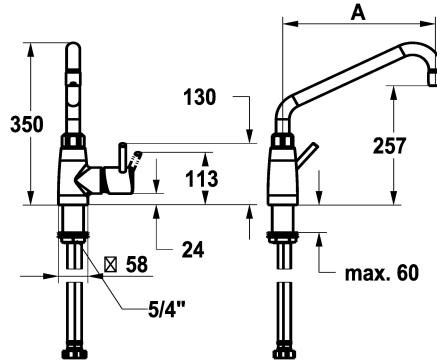

KWC GASTRO E Hebelmischer - Grossküche

Modell-Linie: GASTRO E | 24.561.044.700FL
Armaturen | Manuelle Armaturen

KWC-Nr.

125565
edelstahl, A 300, flexible Anschlusschläuche

- * Hebelmischer
- * Schwenkauslauf 360°
- mit nachziehbarer Stopfbüchse
- Strahlregler-Mundstück
- * OptimalSpace - grosszügiger Wasch- / Arbeitsbereich
- * KWC Steuerpatrone XL 46 - Hochleistung
- mit Keramikscheibentechnik

- Auslaufmenge und Temperatur stufenlos einstellbar
- Temperaturbegrenzung
- * Flexible Anschlusschläuche 1/2" mit Übergang auf 3/4"
- * Befestigung mit Gewindestutzen 1 1/4"
- Tischbohrung ø42 mm
- * Separat bestellen:
- Sockel 100 mm Z.539.000.700 oder 300 mm Z.539.001.700

NEW

Technische Daten

Auslaufmenge	32,4 l/min (3 bar)
Anschluss	Flexible Anschlusschläuche
Auslauf	schwenkbar
Bedienung	seitenbedient
Farbcode	stainless steel
Installationsart	Standmontage
Armaturtyp	Armatur
Mass Höhe	350
Armaturengeräuschgruppe	2
Ausladung A	A 300
Mass-Wasseraustritt	257
Material	rostfreier Stahl
teamNumber	727437.52
sanitasTroeschNumber	6119 785.617