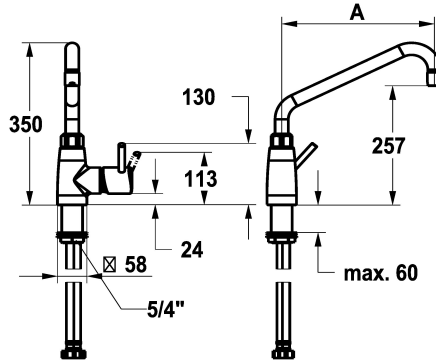

KWC GASTRO E Hebelmischer - Grossküche

Modell-Linie: GASTRO E | 24.561.044.700FL
Armaturen | Manuelle Armaturen

KWC-Nr.

125565
edelstahl, A 300, flexible Anschlusschläuche

- * Hebelmischer
- * Schwenkauslauf 360°
- mit nachziehbarer Stopfbüchse
- Strahlregler-Mundstück
- * OptimalSpace - grosszügiger Wasch- / Arbeitsbereich
- * KWC Steuerpatrone XL 46 - Hochleistung
- mit Keramikscheibentechnik

- Auslaufmenge und Temperatur stufenlos einstellbar
- Temperaturbegrenzung
- * Flexible Anschlusschläuche 1/2" mit Übergang auf 3/4"
- * Befestigung mit Gewindestutzen 1 1/4"
- Tischbohrung ø42 mm
- * Separat bestellen:
- Sockel 100 mm Z.539.000.700 oder 300 mm Z.539.001.700

NEW

Technische Daten

Auslaufmenge	32,4 l/min (3 bar)
Anschluss	Flexible Anschlusschläuche
Auslauf	schwenkbar
Bedienung	seitenbedient
Farbcode	Edelstahl
Installationsart	Standmontage
Armaturtyp	Hebelmischer
Mass Höhe	350
Armaturengeräuschgruppe	II
Ausladung A	A 300
Mass-Wasseraustritt	257
Material	rostfreier Stahl