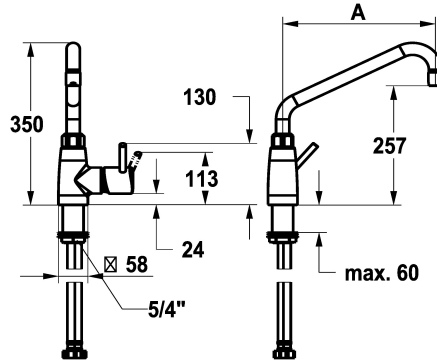

## KWC GASTRO E Mitigeur à levier - grande cuisine

Modell-Linie: GASTRO E | 24.561.044.700FL  
Robinetteries | Robinets à monocommande

### KWC-No.

**125565**  
acier inoxydable, A 300, tuyaux de raccordement flexibles

- \* Mitigeur à levier
- \* Bec orientable 360°
- avec presse-étoupe resserrable
- embout brise-jet
- \* OptimalSpace - un espace de lavage ou de travail généreux
- \* KWC cartouche XL 46 - haute performance
- avec technique à disques céramique

- réglage de débit et de température continu
- limitation de température
- \* Raccordements flexibles 1/2" avec transition vers 3/4"
- \* Fixation par tige filetée 1 1/4"
- Perçage utile ø42 mm
- \* À commander séparément:
- Socle 100 mm Z.539.000.700 ou 300 mm Z.539.001.70

### Données techniques

Débit	32,4 l/min (3 bar)
Raccord	tuyaux de raccordement flexibles
goulot	orientable
Commande	commande latérale
Code couleur	acier inoxydable
Type d'installation	montage vertical
Type de robinet	Hebelmischer
Dimension de la hauteur	350
Groupe de bruit pour la robinetterie	II
Projection A	A300
Dimension de la sortie d'eau	257
Matière	Acier inoxydable