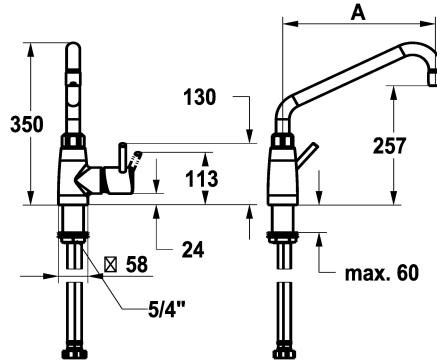

KWC GASTRO E Mitigeur à levier - grande cuisine

Modell-Linie: GASTRO E | 24.561.044.700FL
Robinetteries | Robinets à monocommande

KWC-No.

125565
acier inoxydable, A 300, tuyaux de raccordement flexibles

- * Mitigeur à levier
- * Bec orientable 360°
- avec presse-étoupe resserrable
- embout brise-jet
- * OptimalSpace - un espace de lavage ou de travail généreux
- * KWC cartouche XL 46 - haute performance
- avec technique à disques céramique

- réglage de débit et de température continu
- limitation de température
- * Raccordements flexibles 1/2" avec transition vers 3/4"
- * Fixation par tige filetée 1 1/4"
- Perçage utile ø42 mm
- * À commander séparément:
- Socle 100 mm Z.539.000.700 ou 300 mm Z.539.001.70

NEW

Données techniques

Débit
Raccord
goulot
Commande
Code couleur
Type d'installation
Type de robinet
Dimension de la hauteur
Groupe de bruit pour la robinetterie
Projection A
Dimension de la sortie d'eau
Matière
teamNumber
sanitasTroeschNumber

32,4 l/min (3 bar)
tuyaux de raccordement flexibles
orientable
commande latérale
acier inoxydable
montage vertical
Hebelmischer
350
II
A300
257
Acier inoxydable
727437.52
6119 785.617