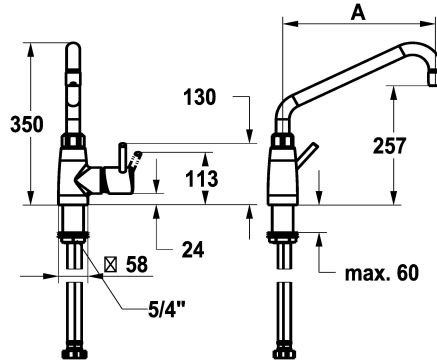

KWC GASTRO E Miscelatore – cucina professionale

Modell-Linie: GASTRO E | 24.561.044.700FL
Rubinetterie per bagni | Rubinetterie monocomando

KWC-No.

125565
acciaio inox, A 300, tubi di collegamento flessibili

- * Miscelatore a leva
- * Bocca orientabile 360°
- con premistoppa
- rompigetto
- * OptimalSpace - ampia zona di lavoro e di lavaggio
- * KWC cartuccia XL 46 - alto rendimento
- con tecnica a dischi in ceramica

- regolazione continua della portata e della temperatura
- limitazione della temperatura
- * Tubi flessibili di collegamento 1/2" con transizione a 3/4"
- * Fissaggio tramite raccordo filettato 1 1/4"
- * Foratura ø42 mm
- * Ordinare separatamente:
- Base 100 mm Z.539.000.700 o 300 mm Z.539.001.700

NEW

Dati tecnici

Portata	32,4 l/min (3 bar)
Raccordo	tubi di collegamento flessibili
bocca	orientabile
Operazione	azionamento laterale
Codice colore	acciaio inox
Tipo di installazione	montaggio fisso
Tipo di rubinetto	Hebelmischer
Dimensioni in altezza	350
Classe di rumorosità	II
Proiezione A	A300
Dimensioni uscita acqua	257
Materiale	Acciaio inox
teamNumber	727437.52
sanitasTroeschNumber	6119 785.617