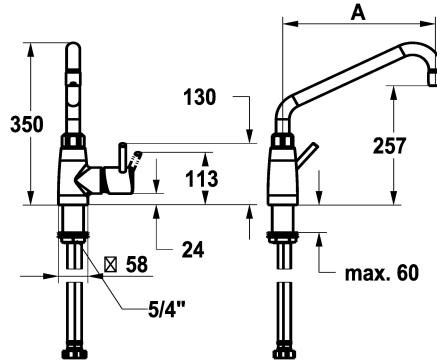

## KWC GASTRO E Miscelatore – cucina professionale

Modell-Linie: GASTRO E | 24.561.044.700FL  
Rubinetterie per bagni | Rubinetterie monocomando

### KWC-No.

**125565**  
acciaio inox, A 300, tubi di collegamento flessibili

- \* Miscelatore a leva
- \* Bocca orientabile 360°
- con premistoppa
- rompigetto
- \* OptimalSpace - ampia zona di lavoro e di lavaggio
- \* KWC cartuccia XL 46 - alto rendimento
- con tecnica a dischi in ceramica

- regolazione continua della portata e della temperatura
- limitazione della temperatura
- \* Tubi flessibili di collegamento 1/2" con transizione a 3/4"
- \* Fissaggio tramite raccordo filettato 1 1/4"
- \* Foratura ø42 mm
- \* Ordinare separatamente:
- Base 100 mm Z.539.000.700 o 300 mm Z.539.001.700

### Dati tecnici

Portata
Raccordo
bocca
Operazione
Codice colore
Tipo di installazione
Tipo di rubinetto
Dimensioni in altezza
Classe di rumorosità
Proiezione A
Dimensioni uscita acqua
Materiale

32,4 l/min (3 bar)
tubi di collegamento flessibili
orientabile
azionamento laterale
acciaio inox
montaggio fisso
Hebelmischer
350
II
A300
257
Acciaio inox