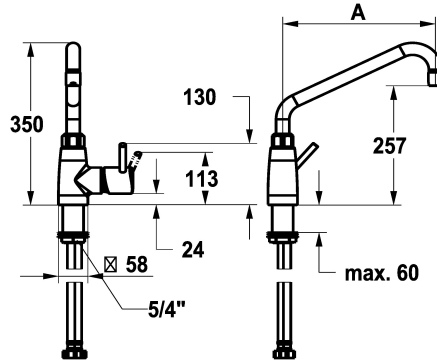

KWC GASTRO E Eengreepsmengkraan - Centrale keuken

Modell-Linie: GASTRO E | 24.561.044.700FL
Kranen | Eengreepkranen

KWC-No.

125565
roestvrij staal, A 300, flexibele aansluitslangen

- * Eengreepsmengkraan
- * Draaibare uitloop 360°
- met instelbare pakkingbus
- straalregelmondstuk
- * OptimalSpace - Royale was- en werkomgeving
- * KWC patroon XL 46 - hogedruk
- met keramische-schijventechniek

- uitstroomvolume en temperatuur traploos instelbaar
- temperatuurbegrenzing
- * Flexibele aansluitslangen 1/2" met overgang naar 3/4"
- * Bevestiging met schroefdraadhuls 1 1/4"
- * Tafelboring ø42 mm
- * Apart bestellen:
- Voet 100 mm Z.539.000.700 of 300 mm Z.539.001.700

NEW

Technical Data

A_Spout_Spray	
Connection	
uitloop	
Handling	
Kleurcode	
Installation_type	
Faucet_typ	
Hoogteafmeting	
G_Acoustic_group	
Projection_A	
Afmetingen wateruitlaat	
Materiaal	

32.4 l/min (3 bar)
flexibele aansluitslangen
draaibaar
zijdelings bediend
RVS
staande montage
Hebelmischer
350
II
A300
257
Roestvrij staal