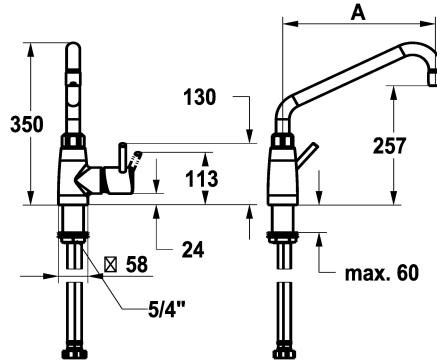

## KWC GASTRO E Hebelmischer - Grossküche

Modell-Linie: GASTRO E | 24.561.046.700FL  
Armaturen | Manuelle Armaturen

### KWC-Nr.

**125566**  
edelstahl, A 450, flexible Anschlusschläuche

- \* Hebelmischer
- \* Schwenkauslauf 360°
- mit nachziehbarer Stopfbüchse
- Strahlregler-Mundstück
- \* OptimalSpace - grosszügiger Wasch- / Arbeitsbereich
- \* KWC Steuerpatrone XL 46 - Hochleistung
- mit Keramikscheibentechnik

- Auslaufmenge und Temperatur stufenlos einstellbar
- Temperaturbegrenzung
- \* Flexible Anschlusschläuche 1/2" mit Übergang auf 3/4"
- \* Befestigung mit Gewindestutzen 1 1/4"
- Tischbohrung ø42 mm
- \* Separat bestellen:
- Sockel 100 mm Z.539.000.700 oder 300 mm Z.539.001.700

### Technische Daten

Auslaufmenge
Anschluss
Auslauf
Bedienung
Farbcode
Installationsart
Armaturtyp
Mass Höhe
Armaturengeräuschgruppe
Ausladung A
Mass-Wasseraustritt
Material

32.4 l/min (3 bar)
Flexible Anschlusschläuche
schwenkbar
seitenbedient
Edelstahl
Standmontage
Hebelmischer
350
II
A 450
257
rostfreier Stahl