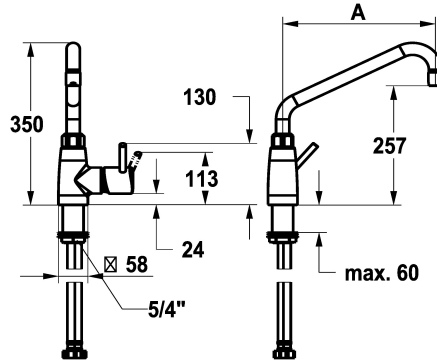

## KWC GASTRO E Hebelmischer - Grossküche

Modell-Linie: GASTRO E | 24.561.046.700FL  
Armaturen | Manuelle Armaturen

### KWC-Nr.

**125566**  
edelstahl, A 450, flexible Anschlusschläuche

- \* Hebelmischer
- \* Schwenkauslauf 360°
- mit nachziehbarer Stopfbüchse
- Strahlregler-Mundstück
- \* OptimalSpace - grosszügiger Wasch- / Arbeitsbereich
- \* KWC Steuerpatrone XL 46 - Hochleistung
- mit Keramikscheibentechnik

- Auslaufmenge und Temperatur stufenlos einstellbar
- Temperaturbegrenzung
- \* Flexible Anschlusschläuche 1/2" mit Übergang auf 3/4"
- \* Befestigung mit Gewindestutzen 1 1/4"
- Tischbohrung ø42 mm
- \* Separat bestellen:
- Sockel 100 mm Z.539.000.700 oder 300 mm Z.539.001.700

|                            |
|----------------------------|
| 32,4 l/min (3 bar)         |
| Flexible Anschlusschläuche |
| schwenkbar                 |
| seitenbedient              |
| Edelstahl                  |
| Standmontage               |
| Hebelmischer               |
| 350                        |
| II                         |
| A 450                      |
| 257                        |
| rostfreier Stahl           |
| 727438.52                  |
| 6119 786.617               |