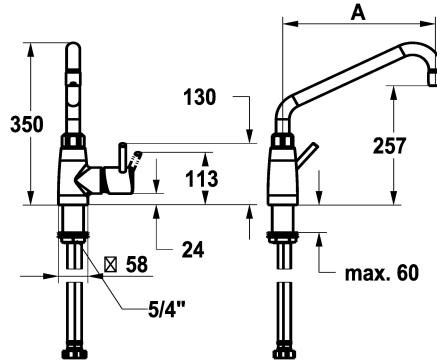

KWC GASTRO E Hebelmischer - Grossküche

Modell-Linie: GASTRO E | 24.561.046.700FL
Armaturen | Manuelle Armaturen

KWC-Nr.

125566
edelstahl, A 450, flexible Anschlusschläuche

- * Hebelmischer
- * Schwenkauslauf 360°
- mit nachziehbarer Stopfbüchse
- Strahlregler-Mundstück
- * OptimalSpace - grosszügiger Wasch- / Arbeitsbereich
- * KWC Steuerpatrone XL 46 - Hochleistung
- mit Keramikscheibentechnik

- Auslaufmenge und Temperatur stufenlos einstellbar
- Temperaturbegrenzung
- * Flexible Anschlusschläuche 1/2" mit Übergang auf 3/4"
- * Befestigung mit Gewindestutzen 1 1/4"
- Tischbohrung ø42 mm
- * Separat bestellen:
- Sockel 100 mm Z.539.000.700 oder 300 mm Z.539.001.700

NEW

Technische Daten

Auslaufmenge
Anschluss
Auslauf
Bedienung
Farbcode
Installationsart
Armaturtyp
Mass Höhe
Armaturengeräuschgruppe
Ausladung A
Mass-Wasseraustritt
Material

32,4 l/min (3 bar)
Flexible Anschlusschläuche
schwenkbar
seitenbedient
Edelstahl
Standmontage
Hebelmischer
350
II
A 450
257
rostfreier Stahl