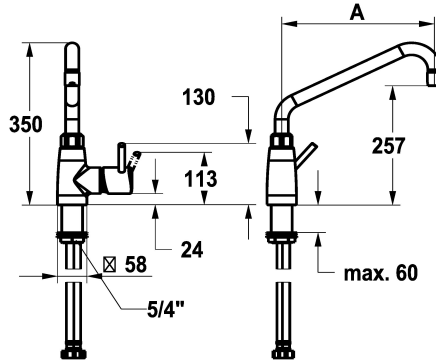

KWC GASTRO E Monomando - Gran cocina

Modell-Linie: GASTRO E | 24.561.046.700FL
Griferías de lavabo | Grifo para lavabo

KWC-No.

125566
acero inoxidable, A 450, tubos de conexión flexibles

- * Monomando
- * Caño orientable 360°
- con prensaestopas reapretable
- aireador regulador del chorro
- * OptimalSpace - áreas de lavabo y de trabajo con dimensiones generosas
- * KWC cartucho XL 46 - altas prestaciones
- con tecnología de discos cerámicos

- caudal y temperatura regulables
- limitador de temperatura
- * Tubos conexión flexibles 1/2" con transición a 3/4"
- * Fijación con varilla roscada 1 1/4"
- * Medida orificios ø42 mm
- * Pedir por separado:
- Base 100 mm Z.539.000.700 o 300 mm Z.539.001.700

NEW

Datos técnicos

Caudal de salida
Racors
caño
Operación
Código de color
Tipo de instalación
Tipo de grifo
Dimensión de la altura
Grupo de ruido
Proyección A
Dimensión de la altura
Material

32.4 l/min (3 bar)
tubos de conexión flexibles
freno rodillo
accionamiento lateral
acero
Standmontage
Hebelmischer
350
II
A450
257
Acero inoxidable