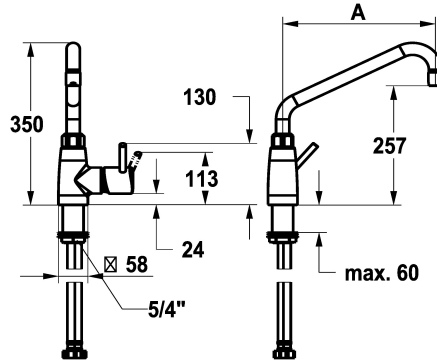

KWC GASTRO E Mitigeur à levier - grande cuisine

Modell-Linie: GASTRO E | 24.561.046.700FL
Robinetteries | Robinets à monocommande

KWC-No.

125566
acier inoxydable, A 450, tuyaux de raccordement flexibles

- * Mitigeur à levier
- * Bec orientable 360°
- avec presse-étoupe resserrable
- embout brise-jet
- * OptimalSpace - un espace de lavage ou de travail généreux
- * KWC cartouche XL 46 - haute performance
- avec technique à disques céramique

- réglage de débit et de température continu
- limitation de température
- * Raccordements flexibles 1/2" avec transition vers 3/4"
- * Fixation par tige filetée 1 1/4"
- Perçage utile ø42 mm
- * À commander séparément:
- Socle 100 mm Z.539.000.700 ou 300 mm Z.539.001.70

NEW

Données techniques

Débit
Raccord
goulot
Commande
Code couleur
Type d'installation
Type de robinet
Dimension de la hauteur
Groupe de bruit pour la robinetterie
Projection A
Dimension de la sortie d'eau
Matière

32,4 l/min (3 bar)
tuyaux de raccordement flexibles
orientable
commande latérale
acier inoxydable
montage vertical
Hebelmischer
350
II
A450
257
Acier inoxydable