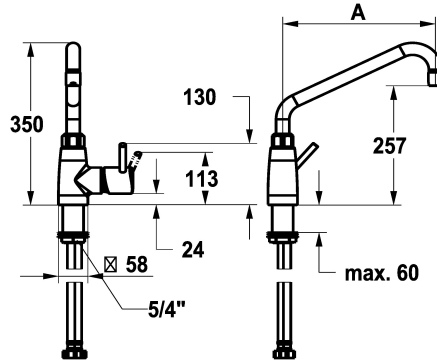

## KWC GASTRO E Mitigeur à levier - grande cuisine

Modell-Linie: GASTRO E | 24.561.046.700FL  
Robinetteries | Robinets à monocommande

### KWC-No.

**125566**  
acier inoxydable, A 450, tuyaux de raccordement flexibles

- \* Mitigeur à levier
- \* Bec orientable 360°
- avec presse-étoupe resserrable
- embout brise-jet
- \* OptimalSpace - un espace de lavage ou de travail généreux
- \* KWC cartouche XL 46 - haute performance
- avec technique à disques céramique

- réglage de débit et de température continu
- limitation de température
- \* Raccordements flexibles 1/2" avec transition vers 3/4"
- \* Fixation par tige filetée 1 1/4"
- Perçage utile ø42 mm
- \* À commander séparément:
- Socle 100 mm Z.539.000.700 ou 300 mm Z.539.001.70

### Données techniques

Débit
Raccord
goulot
Commande
Code couleur
Type d'installation
Type de robinet
Dimension de la hauteur
Groupe de bruit pour la robinetterie
Projection A
Dimension de la sortie d'eau
Matière
teamNumber
sanitasTroeschNumber