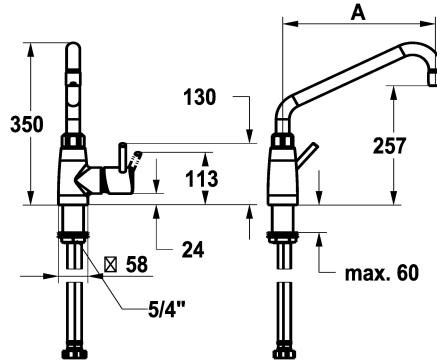

KWC GASTRO E Miscelatore – cucina professionale

Modell-Linie: GASTRO E | 24.561.046.700FL
Rubinetterie per bagni | Rubinetterie monocomando

KWC-No.

125566
acciaio inox, A 450, tubi di collegamento flessibili

- * Miscelatore a leva
- * Bocca orientabile 360°
- con premistoppa
- rompigetto
- * OptimalSpace - ampia zona di lavoro e di lavaggio
- * KWC cartuccia XL 46 - alto rendimento
- con tecnica a dischi in ceramica

- regolazione continua della portata e della temperatura
- limitazione della temperatura
- * Tubi flessibili di collegamento 1/2" con transizione a 3/4"
- * Fissaggio tramite raccordo filettato 1 1/4"
- * Foratura ø42 mm
- * Ordinare separatamente:
- Base 100 mm Z.539.000.700 o 300 mm Z.539.001.700

32,4 l/min (3 bar)
tubi di collegamento flessibili
orientabile
azionamento laterale
acciaio inox
montaggio fisso
Hebelmischer
350
II
A450
257
Acciaio inox
727438.52
6119 786.617