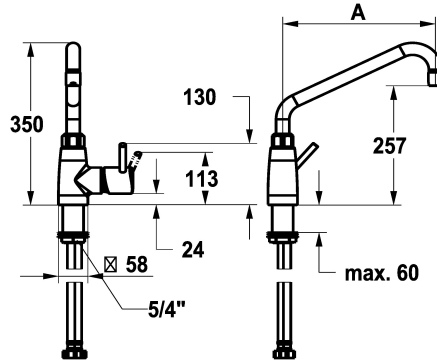

KWC GASTRO E Miscelatore – cucina professionale

Modell-Linie: GASTRO E | 24.561.046.700FL
Rubinetterie per bagni | Rubinetterie monocomando

KWC-No.

125566
acciaio inox, A 450, tubi di collegamento flessibili

- * Miscelatore a leva
- * Bocca orientabile 360°
- con premistoppa
- rompigetto
- * OptimalSpace - ampia zona di lavoro e di lavaggio
- * KWC cartuccia XL 46 - alto rendimento
- con tecnica a dischi in ceramica

- regolazione continua della portata e della temperatura
- limitazione della temperatura
- * Tubi flessibili di collegamento 1/2" con transizione a 3/4"
- * Fissaggio tramite raccordo filettato 1 1/4"
- * Foratura ø42 mm
- * Ordinare separatamente:
- Base 100 mm Z.539.000.700 o 300 mm Z.539.001.700

NEW

Dati tecnici

Portata
Raccordo
bocca
Operazione
Codice colore
Tipo di installazione
Tipo di rubinetto
Dimensioni in altezza
Classe di rumorosità
Proiezione A
Dimensioni uscita acqua
Materiale

32,4 l/min (3 bar)
tubi di collegamento flessibili
orientabile
azionamento laterale
acciaio inox
montaggio fisso
Hebelmischer
350
II
A450
257
Acciaio inox