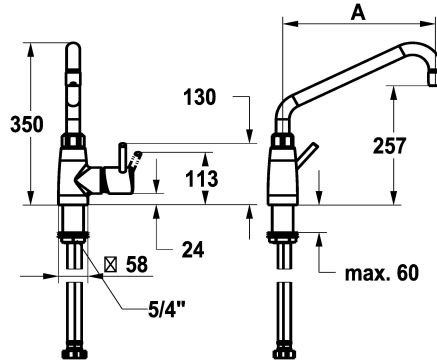

## KWC GASTRO E Eengrepsmengkraan - Centrale keuken

Modell-Linie: GASTRO E | 24.561.046.700FL  
Kranen | Eengreepkranen

### KWC-No.

**125566**  
roestvrij staal, A 450, flexibele aansluitslangen

- \* Eengrepsmengkraan
- \* Draaibare uitloop 360°
- met instelbare pakkingbus
- straalregelmondstuk
- \* OptimalSpace - Royale was- en werkomgeving
- \* KWC patroon XL 46 - hogedruk
- met keramische-schijventechniek

- uitstroomvolume en temperatuur traploos instelbaar
- temperatuurbegrenzing
- \* Flexibele aansluitslangen 1/2" met overgang naar 3/4"
- \* Bevestiging met schroefdraadhuls 1 1/4"
- \* Tafelboring ø42 mm
- \* Apart bestellen:
- Voet 100 mm Z.539.000.700 of 300 mm Z.539.001.700

|                           |
|---------------------------|
| 32,4 l/min (3 bar)        |
| flexibele aansluitslangen |
| draaibaar                 |
| zijdelings bediend        |
| RVS                       |
| staande montage           |
| Hebelmischer              |
| 350                       |
| II                        |
| A450                      |
| 257                       |
| Roestvrij staal           |