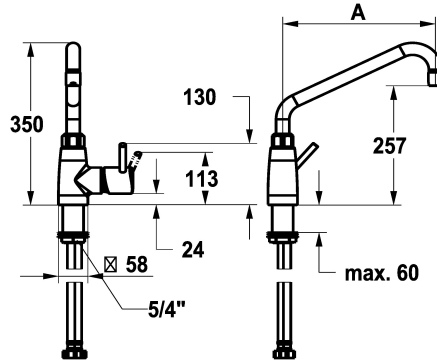

KWC GASTRO E Eengrepsmengkraan - Centrale keuken

Modell-Linie: GASTRO E | 24.561.046.700FL
Kranen | Eengreepkranen

KWC-No.

125566
roestvrij staal, A 450, flexibele aansluitslangen

- * Eengrepsmengkraan
- * Draaibare uitloop 360°
- met instelbare pakkingbus
- straalregelmondstuk
- * OptimalSpace - Royale was- en werkomgeving
- * KWC patroon XL 46 - hogedruk
- met keramische-schijventechniek

- uitstroomvolume en temperatuur traploos instelbaar
- temperatuurbegrenzing
- * Flexibele aansluitslangen 1/2" met overgang naar 3/4"
- * Bevestiging met schroefdraadhuls 1 1/4"
- * Tafelboring ø42 mm
- * Apart bestellen:
- Voet 100 mm Z.539.000.700 of 300 mm Z.539.001.700

NEW

Technical Data

A_Spout_Spray
Connection
uitloop
Handling
Kleurcode
Installation_type
Faucet_typ
Hoogteafmeting
G_Acoustic_group
Projection_A
Afmetingen wateruitlaat
Materiaal

32,4 l/min (3 bar)
flexibele aansluitslangen
draaibaar
zijdelings bediend
RVS
staande montage
Hebelmischer
350
II
A450
257
Roestvrij staal