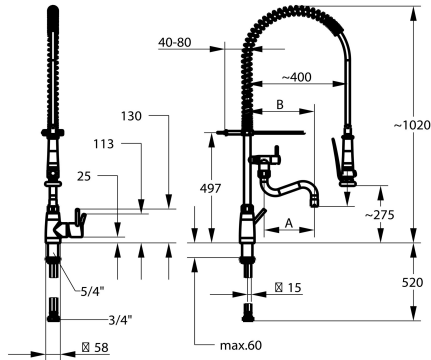

KWC GASTRO E Hebelmischer - Grossküche

Modell-Linie: GASTRO E | 24.561.144.700FL
Armaturen | Geschirrspülbrausen

KWC-Nr.

125567
edelstahl, A 200, B 270, flexible Anschlusschläuche

- * Hebelmischer
- * Tragfeder aus Edelstahl
- * TouchProtect - Schutz vor Verbrennungen durch Zweischalenprinzip
- * Eigensicher gegen Rückfließen und Querfluss
- * Schwenkauslauf
- mit nachziehbarer Stopfbüchse
- Strahlregler-Mundstück
- * Geschirrwashbrause
- absperbare Siebbrause mit Schließverzögerung
- mit Ventil-Wartungseinheit zur Reinigung und schwenkbarem Siebstrahl

- SprayClean - aktive Kalkbeseitigung und schnelle Siebreinigung
- SprayLock - arretierbarer Brausestrahl
- PowerClean - Siebstrahlmodus
- * OptimalSpace - grosszügiger Wasch- / Arbeitsbereich
- * KWC Steuerpatrone XL 46 - Hochleistung
- mit Keramikscheibentechnik
- Auslaufmenge und Temperatur stufenlos einstellbar
- Temperaturbegrenzung
- * Flexible Anschlusschläuche 1/2" mit Übergang auf 3/4"
- * Befestigung mit Gewindestützen 1 1/4"
- Tischbohrung ø42 mm

Technische Daten

Auslaufmenge
Brause: Auslaufmenge
Anschluss
Auslauf
Bedienung
Küchenbrause
Ausladung B
Farbcode
Installationsart
Armaturtyp
Mass Höhe
Armaturengeräuschgruppe
Brausenabgang: Armaturengeräuschgruppe
Ausladung A
Mass-Wasseraustritt
Material
teamNumber
sanitasTroeschNumber

27 l/min (3 bar)
15 l/min (3 bar)
Flexible Anschlusschläuche
schwenkbar
seitenbedient
Geschirrbrause
B 270
Edelstahl
Standmontage
Hebelmischer
1020
II
I
A 200
275/194
rostfreier Stahl
727439.52
6119 787.617