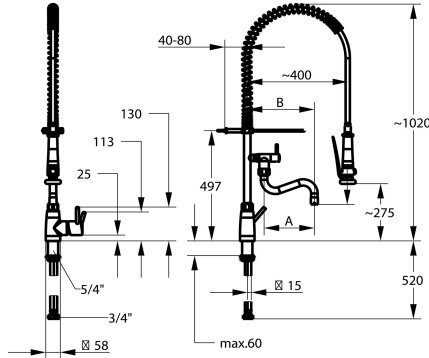

KWC GASTRO E Monomando - Gran cocina

Modell-Linie: GASTRO E | 24.561.144.700FL
Griferías de lavabo | Griferías de lavabo

KWC-No.

125567
acero inoxidable, A 200, B, 270, tubos de conexión flexibles

- * Monomando
- * Muelle suspensión acero inoxidable
- * TouchProtect - el cuerpo del grifo no se calienta
- * Seguro contra retorno y flujo transversal
- * Caño orientable
- con prensaestopas reapretable
- aireador regulador del chorro
- * Ducha fregadero
- ducha lluvia bloqueable con cierre retardado
- con unidad de mantenimiento de válvula para la limpieza y chorro de tamiz giratorio
- SprayClean - elimina activamente la cal, limpia rápidamente el

- depurador
- SprayLock - bloqueo de la salida del grifo
- PowerClean - modalidad de chorro
- * OptimalSpace - áreas de lavabo y de trabajo con dimensiones generosas
- * KWC cartucho XL 46 - altas prestaciones
- con tecnología de discos cerámicos
- caudal y temperatura regulables
- limitador de temperatura
- * Tubos conexión flexibles 1/2" con transición a 3/4"
- * Fijación con varilla roscada 1 1/4"
- * Medida orificios ø42 mm

NEW

Datos técnicos

Caudal de salida
Ducha: Caudal de salida
Racors
caño
Operación
Ducha de cocina
Proyección B
Código de color
Tipo de instalación
Tipo de grifo
Dimensión de la altura
Grupo de ruido
Salida de ducha: Grupo de ruido
Proyección A
Dimensión de la altura
Material

27 l/min (3 bar)
15 l/min (3 bar)
tubos de conexión flexibles
freno rodillo
accionamiento lateral
Ducha fregadero
B270
acero
Standmontage
Hebelmischer
1020
II
I
A200
275/194
Acero inoxidable