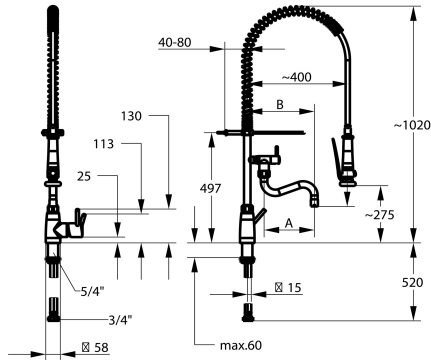

KWC GASTRO E Mitigeur à levier - grande cuisine

Modell-Linie: GASTRO E | 24.561.144.700FL
Robinetteries | Robinetteries

KWC-No.

125567
acier inoxydable, A 200, B 270, tuyaux de raccordement flexibles

- * Mitigeur à levier
- * Ressort de suspension en acier inox
- * TouchProtect - protection contre les brûlures grâce au principe de la double coque
- * Anti-refoulement intégré et flux transversaux
- * Bec orientable
- avec presse-étoupe resserrable
- embout brise-jet
- * Douchette vaisselle
- douchette verrouillable avec temporisation de fermeture
- avec unité d'entretien de vanne pour le nettoyage et jet de tamisage orientable

Données techniques

Débit
Douchette: Débit
Raccord
goulot
Commande
Douchette de cuisine
Projection B
Code couleur
Type d'installation
Type de robinet
Dimension de la hauteur
Groupe de bruit pour la robinetterie
Sortie de douchette: Groupe de bruit pour la robinetterie
Projection A
Dimension de la sortie d'eau
Matière

- SprayClean - élimination active du calcaire et nettoyage rapide du filtre
- SprayLock - interruption du jet d'eau
- PowerClean - mode jet pluie
- * OptimalSpace - un espace de lavage ou de travail généreux
- * KWC cartouche XL 46 - haute performance
- avec technique à disques céramique
- réglage de débit et de température continu
- limitation de température
- * Raccordements flexibles 1/2" avec transition vers 3/4
- * Fixation par tige filetée 1 1/4"
- Perçage utile ø42 mm

27 l/min (3 bar)
15 l/min (3 bar)
tuyaux de raccordement flexibles
orientable
commande latérale
Douchette vaisselle
B270
acier inoxydable
montage vertical
Hebelmischer
1020
II
I
A200
275/194
Acier inoxydable