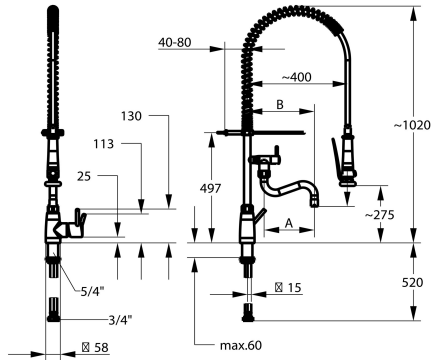

## KWC GASTRO E Mitigeur à levier - grande cuisine

Modell-Linie: GASTRO E | 24.561.144.700FL  
Robinetteries | Robinetteries

### KWC-No.

**125567**  
acier inoxydable, A 200, B 270, tuyaux de raccordement flexibles

- \* Mitigeur à levier
- \* Ressort de suspension en acier inox
- \* TouchProtect - protection contre les brûlures grâce au principe de la double coque
- \* Anti-refoulement intégré et flux transversaux
- \* Bec orientable
- avec presse-étoupe resserrable
- embout brise-jet
- \* Douchette vaisselle
- douchette verrouillable avec temporisation de fermeture
- avec unité d'entretien de vanne pour le nettoyage et jet de tamisage orientable

- SprayClean - élimination active du calcaire et nettoyage rapide du filtre
- SprayLock - interruption du jet d'eau
- PowerClean - mode jet pluie
- \* OptimalSpace - un espace de lavage ou de travail généreux
- \* KWC cartouche XL 46 - haute performance
- avec technique à disques céramique
- réglage de débit et de température continu
- limitation de température
- \* Raccordements flexibles 1/2" avec transition vers 3/4"
- \* Fixation par tige filetée 1 1/4"
- Perçage utile ø42 mm

27 l/min (3 bar)
15 l/min (3 bar)
tuyaux de raccordement flexibles
orientable
commande latérale
Douchette vaisselle
B270
acier inoxydable
montage vertical
Hebelmischer
1020
II
I
A200
275/194
Acier inoxydable
727439.52
6119 787.617