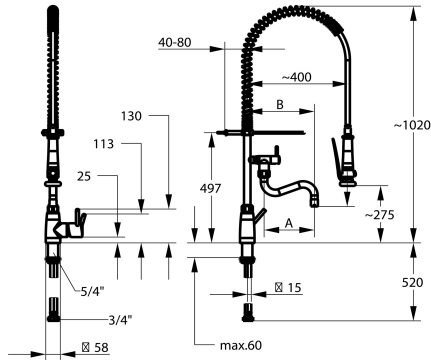

## KWC GASTRO E Mitigeur à levier - grande cuisine

Modell-Linie: GASTRO E | 24.561.144.700FL  
Robinetteries | Robinetteries

### KWC-No.

**125567**  
acier inoxydable, A 200, B 270, tuyaux de raccordement flexibles

- \* Mitigeur à levier
- \* Ressort de suspension en acier inox
- \* TouchProtect - protection contre les brûlures grâce au principe de la double coque
- \* Anti-refoulement intégré et flux transversaux
- \* Bec orientable
- avec presse-étoupe resserrable
- embout brise-jet
- \* Douchette vaisselle
- douchette verrouillable avec temporisation de fermeture
- avec unité d'entretien de vanne pour le nettoyage et jet de tamisage orientable

- SprayClean - élimination active du calcaire et nettoyage rapide du filtre
- SprayLock - interruption du jet d'eau
- PowerClean - mode jet pluie
- \* OptimalSpace - un espace de lavage ou de travail généreux
- \* KWC cartouche XL 46 - haute performance
- avec technique à disques céramique
- réglage de débit et de température continu
- limitation de température
- \* Raccordements flexibles 1/2" avec transition vers 3/4"
- \* Fixation par tige filetée 1 1/4"
- Perçage utile ø42 mm

27 l/min (3 bar)
15 l/min (3 bar)
tuyaux de raccordement flexibles
orientable
commande latérale
Geschirbrause
B270
stainless steel
montage vertical
01
1020
2
yes
A200
275/194
ROSTFREIER STAHL