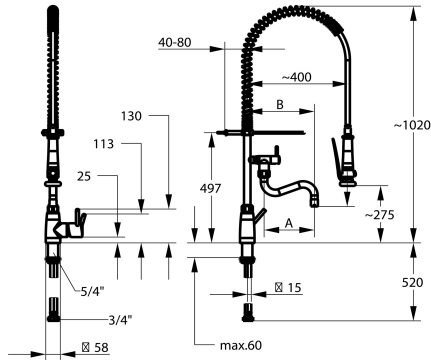

KWC GASTRO E Miscelatore – cucina professionale

Modell-Linie: GASTRO E | 24.561.144.700FL
Rubinetterie per bagni | Rubinetterie per bagni

KWC-No.

125567
acciaio inox, A 200, B 270, tubi di collegamento flessibili

- * Miscelatore a leva
- * Molla di sospensione in acciaio inossidabile
- * TouchProtect - protezione dalle scottature grazie al sistema a intercapedine
- * Con sicurezza antiriflusso e flusso trasversale
- * Bocca orientabile
- con premistoppa
- rompigetto
- * Doccia lavastoviglie
- doccia a pioggia arrestabile con ritardo di chiusura
- con unità di manutenzione a valvola per la pulizia e getto del setaccio orientabile

- SprayClean - eliminazione attiva del calcare e pulizia rapida
- SprayLock - impostazione del tipo di getto della doccia
- PowerClean - getto a richiesta
- * OptimalSpace - ampia zona di lavoro e di lavaggio
- * KWC cartuccia XL 46 - alto rendimento
- con tecnica a dischi in ceramica
- regolazione continua della portata e della temperatura
- limitazione della temperatura
- * Tubi flessibili di collegamento 1/2" con transizione a 3/4"
- * Fissaggio tramite raccordo filettato 1 1/4"
- * Foratura ø42 mm

27 l/min (3 bar)
15 l/min (3 bar)
tubi di collegamento flessibili
orientabile
azionamento laterale
Doccia lavastoviglie
B270
acciaio inox
montaggio fisso
Hebelmischer
1020
II
I
A200
275/194
Acciaio inox
727439.52
6119 787.617