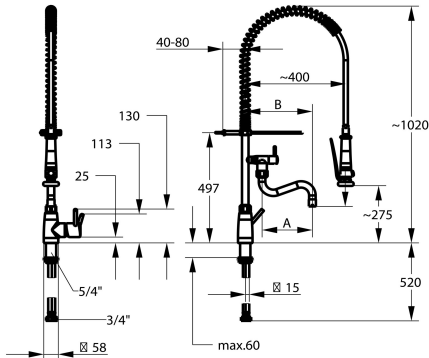

KWC GASTRO E Miscelatore – cucina professionale

Modell-Linie: GASTRO E | 24.561.144.700FL
Rubinetterie per bagni | Rubinetterie per bagni

KWC-No.

125567
acciaio inox, A 200, B 270, tubi di collegamento flessibili

- * Miscelatore a leva
- * Molla di sospensione in acciaio inossidabile
- * TouchProtect - protezione dalle scottature grazie al sistema a intercapedine
- * Con sicurezza antiriflusso e flusso trasversale
- * Bocca orientabile
- con premistoppa
- rompigetto
- * Doccia lavastoviglie
- doccia a pioggia arrestabile con ritardo di chiusura
- con unità di manutenzione a valvola per la pulizia e getto del setaccio orientabile

- SprayClean - eliminazione attiva del calcare e pulizia rapida
- SprayLock - impostazione del tipo di getto della doccia
- PowerClean - getto a richiesta
- * OptimalSpace - ampia zona di lavoro e di lavaggio
- * KWC cartuccia XL 46 - alto rendimento
- con tecnica a dischi in ceramica
- regolazione continua della portata e della temperatura
- limitazione della temperatura
- * Tubi flessibili di collegamento 1/2" con transizione a 3/4"
- * Fissaggio tramite raccordo filettato 1 1/4"
- * Foratura ø42 mm

27 l/min (3 bar)
15 l/min (3 bar)
tubi di collegamento flessibili
orientabile
azionamento laterale
Geschirbrause
B270
stainless steel
montaggio fisso
01
1020
2
yes
A200
275/194
ROSTFREIER_STAHL