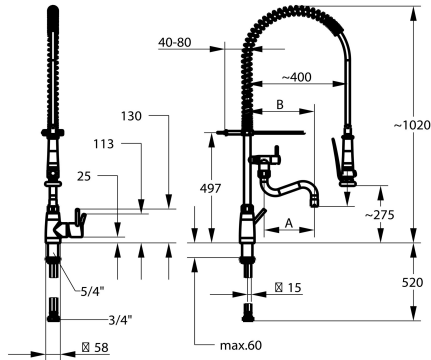

KWC GASTRO E Eengreepsmengkraan - Centrale keuken

Modell-Linie: GASTRO E | 24.561.144.700FL
Kranen | Kranen

KWC-No.

125567
roestvrij staal, A 200, B 270, flexibele aansluitlangen

- * Eengreepsmengkraan
- * Roestvrijstalen spiraalsteun
- * TouchProtect - mengkraanromp wordt niet heet
- * Beveiligd tegen terugstroming en kruisstroom
- * Draaibare uitloop
 - met instelbare pakkingbus
 - straalregelmondstuk
- * Professionele vaatdouche
 - afsluitbare zeefdouche met sluitvertraging
 - met kraanonderhoudseenheid voor reiniging en draaibare zeefstraal
- SprayClean - actieve kalkverwijdering en snelle reiniging van de

- zeef
 - SprayLock - Vastzetbare douchestraal
 - PowerClean - Zeefstraalmodus
- * OptimalSpace - Royale was- en werkomgeving
- * KWC patroon XL 46 - hogedruk
 - met keramische-schijventechniek
 - uitstroomvolume en temperatuur traploos instelbaar
 - temperatuurbegrenzing
- * Flexibele aansluitlangen 1/2" met overgang naar 3/4"
- * Bevestiging met schroefdraadhuls 1 1/4"
- * Tafelboring ø42 mm

NEW

Technical Data

Doorstroomhoeveelheid
Vaatdouche: Doorstroomhoeveelheid
schroefverbindingen
uitloop
Bediening
Keukendouche
Projectie B
Kleurcode
Type installatie
Kraan type
Hoogteafmeting
geluidsklasse
Vaatdouche uitloop: geluidsklasse
Projectie A
Afmetingen wateruitlaat
Materiaal

27 l/min (3 bar)
15 l/min (3 bar)
flexibele aansluitlangen
draaibaar
zijdelings bediend
Geschirbrause
B270
stainless steel
staande montage
01
1020
2
yes
A200
275/194
ROSTFREIER_STAHL