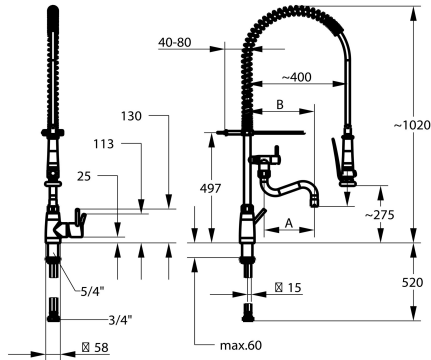

## KWC GASTRO E

Eengreepsmengkraan - Centrale keuken

Modell-Linie: GASTRO E | 24.561.144.700FL

Kranen | Kranen

### KWC-No.

**125567**

roestvrij staal, A 200, B 270, flexibele aansluitlangen

- \* Eengreepsmengkraan
- \* Roestvrijstalen spiraalsteun
- \* TouchProtect - mengkraanromp wordt niet heet
- \* Beveiligd tegen terugstroming en kruisstroom
- \* Draaibare uitloop
  - met instelbare pakkingbus
  - straalregelmondstuk
- \* Professionele vaatdouche
  - afsluitbare zeefdouche met sluitvertraging
  - met kraanonderhoudenheid voor reiniging en draaibare zeefstraal
- SprayClean - actieve kalkverwijdering en snelle reiniging van de

- zeef
  - SprayLock - Vastzetbare douchestraal
  - PowerClean - Zeefstraalmodus
- \* OptimalSpace - Royale was- en werkomgeving
- \* KWC patroon XL 46 - hogedruk
  - met keramische-schijventechniek
  - uitstroomvolume en temperatuur traploos instelbaar
  - temperatuurbegrenzing
- \* Flexibele aansluitlangen 1/2" met overgang naar 3/4"
- \* Bevestiging met schroefdraadhuls 1 1/4"
- \* Tafelboring ø42 mm

### Technical Data

A_Spout_Spray
A_Spray (kitchen)
Connection
uitloop
Handling
Kitchen_spray
Projection_B
Kleurcode
Installation_type
Faucet_typ
Hoogteafmeting
G_Acoustic group
Vaatdouche uitloop: geluidsklasse
Projection_A
Afmetingen wateruitlaat
Materiaal