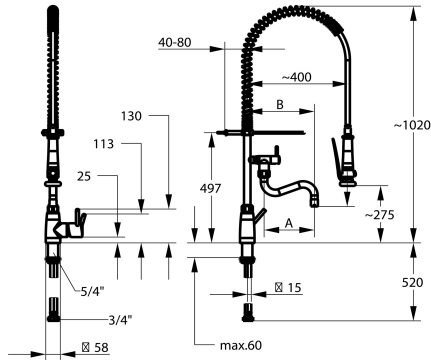

## KWC GASTRO E Hebelmischer - Grossküche

Modell-Linie: GASTRO E | 24.561.146.700FL  
Armaturen | Geschirrspülbrausen

### KWC-Nr.

**125568**  
edelstahl, A 300, B 370, flexible Anschlusschläuche

- \* Hebelmischer
- \* Tragfeder aus Edelstahl
- \* TouchProtect - Schutz vor Verbrennungen durch Zweischalenprinzip
- \* Eigensicher gegen Rückfließen und Querfluss
- \* Schwenkauslauf
- mit nachziehbarer Stopfbüchse
- Strahlregler-Mundstück
- \* Geschirrwashbrause
- absperbare Siebbräuse mit Schließverzögerung
- mit Ventil-Wartungseinheit zur Reinigung und schwenkbarem Siebstrahl

- SprayClean - aktive Kalkbeseitigung und schnelle Siebreinigung
- SprayLock - arretierbarer Brausestrahl
- PowerClean - Siebstrahlmodus
- \* OptimalSpace - grosszügiger Wasch- / Arbeitsbereich
- \* KWC Steuerpatrone XL 46 - Hochleistung
- mit Keramikscheibentechnik
- Auslaufmenge und Temperatur stufenlos einstellbar
- Temperaturbegrenzung
- \* Flexible Anschlusschläuche 1/2" mit Übergang auf 3/4"
- \* Befestigung mit Gewindestutzen 1 1/4"
- Tischbohrung ø42 mm

32 l/min (3 bar)
15 l/min (3 bar)
Flexible Anschlusschläuche
schwenkbar
seitenbedient
Geschirrbrause
B 370
Edelstahl
Standmontage
Hebelmischer
1020
II
I
A 300
275/194
rostfreier Stahl

NEW