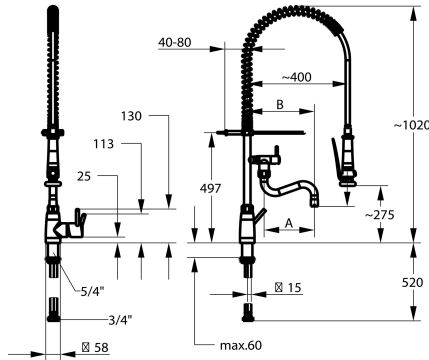

### KWC-Nr.

**125568**  
edelstahl, A 300, B 370, flexible Anschlusschläuche

- \* Hebelmischer
- \* Tragfeder aus Edelstahl
- \* TouchProtect - Schutz vor Verbrennungen durch Zweischalenprinzip
- \* Eigensicher gegen Rückfließen und Querfluss
- \* Schwenkauslauf
- mit nachziehbarer Stopfbüchse
- Strahlregler-Mundstück
- \* Geschirrwashbrause
- absperbare Siebbräuse mit Schließverzögerung
- mit Ventil-Wartungseinheit zur Reinigung und schwenkbarem Siebstrahl

- SprayClean - aktive Kalkbeseitigung und schnelle Siebreinigung
- SprayLock - arretierbarer Brausestrahl
- PowerClean - Siebstrahlmodus
- \* OptimalSpace - grosszügiger Wasch- / Arbeitsbereich
- \* KWC Steuerpatrone XL 46 - Hochleistung
- mit Keramikscheibentechnik
- Auslaufmenge und Temperatur stufenlos einstellbar
- Temperaturbegrenzung
- \* Flexible Anschlusschläuche 1/2" mit Übergang auf 3/4"
- \* Befestigung mit Gewindestützen 1 1/4"
- Tischbohrung ø42 mm

### Technische Daten

Auslaufmenge	27 l/min (3 bar)
Brause: Auslaufmenge	15 l/min (3 bar)
Anschluss	Flexible Anschlusschläuche
Auslauf	schwenkbar
Bedienung	seitenbedient
Küchenbrause	Geschirrbrause
Ausladung B	B 370
Farbcode	stainless steel
Installationsart	Standmontage
Armaturtyp	Armatur
Mass Höhe	1020
Armaturengeräuschgruppe	2
Brausenabgang: Armaturengeräuschgruppe	yes
Ausladung A	A 300
Mass-Wasseraustritt	275/194
Material	rostfreier Stahl
teamNumber	727440.52
sanitasTroeschNumber	6119 788.617

Auslaufmenge	27 l/min (3 bar)
Brause: Auslaufmenge	15 l/min (3 bar)
Anschluss	Flexible Anschlusschläuche
Auslauf	schwenkbar
Bedienung	seitenbedient
Küchenbrause	Geschirrbrause
Ausladung B	B 370
Farbcode	stainless steel
Installationsart	Standmontage
Armaturtyp	Armatur
Mass Höhe	1020
Armaturengeräuschgruppe	2
Brausenabgang: Armaturengeräuschgruppe	yes
Ausladung A	A 300
Mass-Wasseraustritt	275/194
Material	rostfreier Stahl
teamNumber	727440.52
sanitasTroeschNumber	6119 788.617