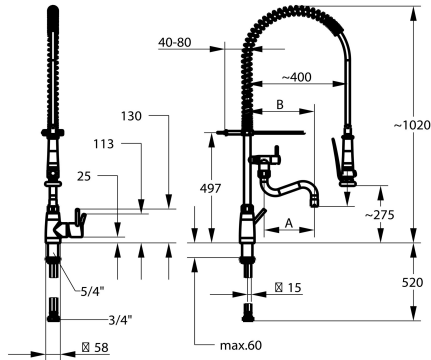

KWC GASTRO E Monomando - Gran cocina

Modell-Linie: GASTRO E | 24.561.146.700FL
Griferías de lavabo | Griferías de lavabo

KWC-No.

125568
acero inoxidable, A 300, B, 370, tubos de conexión flexibles

- * Monomando
- * Muelle suspensión acero inoxidable
- * TouchProtect - el cuerpo del grifo no se calienta
- * Seguro contra retorno y flujo transversal
- * Caño orientable
- con prensaestopas reapretable
- aireador regulador del chorro
- * Ducha fregadero
- ducha lluvia bloqueable con cierre retardado
- con unidad de mantenimiento de válvula para la limpieza y chorro de tamiz giratorio
- SprayClean - elimina activamente la cal, limpia rápidamente el

- depurador
- SprayLock - bloqueo de la salida del grifo
- PowerClean - modalidad de chorro
- * OptimalSpace - áreas de lavabo y de trabajo con dimensiones generosas
- * KWC cartucho XL 46 - altas prestaciones
- con tecnología de discos cerámicos
- caudal y temperatura regulables
- limitador de temperatura
- * Tubos conexión flexibles 1/2" con transición a 3/4"
- * Fijación con varilla roscada 1 1/4"
- * Medida orificios ø42 mm

NEW

Datos técnicos

Caudal de salida
Ducha: Caudal de salida
Racors
caño
Operación
Ducha de cocina
Proyección B
Código de color
Tipo de instalación
Tipo de grifo
Dimensión de la altura
Grupo de ruido
Salida de ducha: Grupo de ruido
Proyección A
Dimensión de la altura
Material

27 l/min (3 bar)
15 l/min (3 bar)
tubos de conexión flexibles
freno rodillo
accionamiento lateral
Geschirbrause
B370
stainless steel
Standmontage
01
1020
2
yes
A300
275/194
ROSTFREIER_STAHL