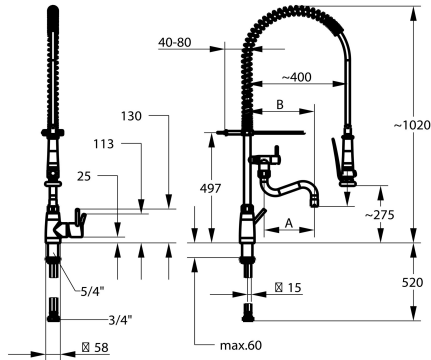

KWC GASTRO E Mitigeur à levier - grande cuisine

Modell-Linie: GASTRO E | 24.561.146.700FL
Robinetteries | Robinetteries

KWC-No.

125568
acier inoxydable, A 300, B 370, tuyaux de raccordement flexibles

- * Mitigeur à levier
- * Ressort de suspension en acier inox
- * TouchProtect - protection contre les brûlures grâce au principe de la double coque
- * Anti-refoulement intégré et flux transversaux
- * Bec orientable
- avec presse-étoupe resserrable
- embout brise-jet
- * Douchette vaisselle
- douchette verrouillable avec temporisation de fermeture
- avec unité d'entretien de vanne pour le nettoyage et jet de tamisage orientable

- SprayClean - élimination active du calcaire et nettoyage rapide du filtre
- SprayLock - interruption du jet d'eau
- PowerClean - mode jet pluie
- * OptimalSpace - un espace de lavage ou de travail généreux
- * KWC cartouche XL 46 - haute performance
- avec technique à disques céramique
- réglage de débit et de température continu
- limitation de température
- * Raccordements flexibles 1/2" avec transition vers 3/4"
- * Fixation par tige filetée 1 1/4"
- Perçage utile ø42 mm

NEW

Données techniques

Débit
Douchette: Débit
Raccord
goulot
Commande
Douchette de cuisine
Projection B
Code couleur
Type d'installation
Type de robinet
Dimension de la hauteur
Groupe de bruit pour la robinetterie
Sortie de douchette: Groupe de bruit pour la robinetterie
Projection A
Dimension de la sortie d'eau
Matière

27 l/min (3 bar)
15 l/min (3 bar)
tuyaux de raccordement flexibles
orientable
commande latérale
Geschirbrause
B370
stainless steel
montage vertical
01
1020
2
yes
A300
275/194
ROSTFREIER_STAHL