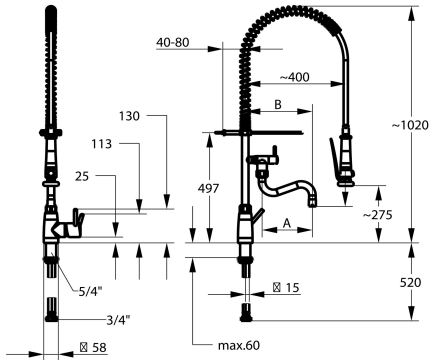

KWC GASTRO E Mitigeur à levier - grande cuisine

Modell-Linie: GASTRO E | 24.561.146.700FL
Robinetteries | Robinetteries

KWC-No.

125568
acier inoxydable, A 300, B 370, tuyaux de raccordement flexibles

- * Mitigeur à levier
- * Ressort de suspension en acier inox
- * TouchProtect - protection contre les brûlures grâce au principe de la double coque
- * Anti-refoulement intégré et flux transversaux
- * Bec orientable
- avec presse-étoupe resserrable
- embout brise-jet
- * Douchette vaisselle
- douchette verrouillable avec temporisation de fermeture
- avec unité d'entretien de vanne pour le nettoyage et jet de tamisage orientable

- SprayClean - élimination active du calcaire et nettoyage rapide du filtre
- SprayLock - interruption du jet d'eau
- PowerClean - mode jet pluie
- * OptimalSpace - un espace de lavage ou de travail généreux
- * KWC cartouche XL 46 - haute performance
- avec technique à disques céramique
- réglage de débit et de température continu
- limitation de température
- * Raccordements flexibles 1/2" avec transition vers 3/4"
- * Fixation par tige filetée 1 1/4"
- Perçage utile ø42 mm

NEW

Données techniques

Débit
Douchette: Débit
Raccord
goulot
Commande
Douchette de cuisine
Projection B
Code couleur
Type d'installation
Type de robinet
Dimension de la hauteur
Groupe de bruit pour la robinetterie
Sortie de douchette: Groupe de bruit pour la robinetterie
Projection A
Dimension de la sortie d'eau
Matière
teamNumber
sanitasTroeschNumber

27 l/min (3 bar)
15 l/min (3 bar)
tuyaux de raccordement flexibles
orientable
commande latérale
Geschirbrause
B370
stainless steel
montage vertical
01
1020
2
yes
A300
275/194
ROSTFREIER STAHL
727440.52
6119 788.617