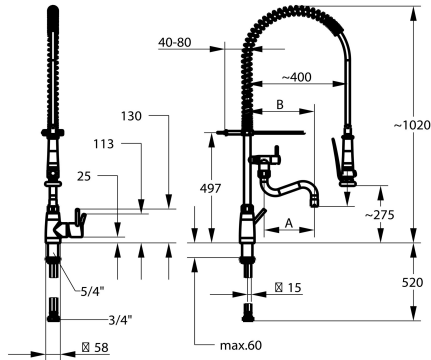

KWC GASTRO E Mitigeur à levier - grande cuisine

Modell-Linie: GASTRO E | 24.561.146.700FL
Robinetteries | Robinetteries

KWC-No.

125568
acier inoxydable, A 300, B 370, tuyaux de raccordement flexibles

- * Mitigeur à levier
- * Ressort de suspension en acier inox
- * TouchProtect - protection contre les brûlures grâce au principe de la double coque
- * Anti-refoulement intégré et flux transversaux
- * Bec orientable
- avec presse-étoupe resserrable
- embout brise-jet
- * Douchette vaisselle
- douchette verrouillable avec temporisation de fermeture
- avec unité d'entretien de vanne pour le nettoyage et jet de tamisage orientable

- SprayClean - élimination active du calcaire et nettoyage rapide du filtre
- SprayLock - interruption du jet d'eau
- PowerClean - mode jet pluie
- * OptimalSpace - un espace de lavage ou de travail généreux
- * KWC cartouche XL 46 - haute performance
- avec technique à disques céramique
- réglage de débit et de température continu
- limitation de température
- * Raccordements flexibles 1/2" avec transition vers 3/4"
- * Fixation par tige filetée 1 1/4"
- Perçage utile ø42 mm

NEW

Données techniques

Débit
Douchette: Débit
Raccord
goulot
Commande
Douchette de cuisine
Projection B
Code couleur
Type d'installation
Type de robinet
Dimension de la hauteur
Groupe de bruit pour la robinetterie
Sortie de douchette: Groupe de bruit pour la robinetterie
Projection A
Dimension de la sortie d'eau
Matière

27 l/min (3 bar)
15 l/min (3 bar)
tuyaux de raccordement flexibles
orientable
commande latérale
Geschirbrause
B370
stainless steel
montage vertical
01
1020
2
yes
A300
275/194
ROSTFREIER STAHL