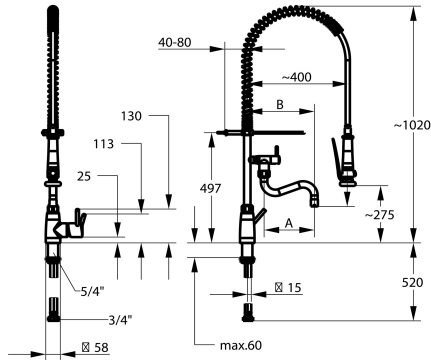

KWC GASTRO E Miscelatore – cucina professionale

Modell-Linie: GASTRO E | 24.561.146.700FL
Rubinetterie per bagni | Rubinetterie per bagni

KWC-No.

125568
acciaio inox, A 300, B 370, tubi di collegamento flessibili

- * Miscelatore a leva
- * Molla di sospensione in acciaio inossidabile
- * TouchProtect - protezione dalle scottature grazie al sistema a intercapedine
- * Con sicurezza antiriflusso e flusso trasversale
- * Bocca orientabile
- con premistoppa
- rompigetto
- * Doccia lavastoviglie
- doccia a pioggia arrestabile con ritardo di chiusura
- con unità di manutenzione a valvola per la pulizia e getto del setaccio orientabile

- SprayClean - eliminazione attiva del calcare e pulizia rapida
- SprayLock - impostazione del tipo di getto della doccia
- PowerClean - getto a richiesta
- * OptimalSpace - ampia zona di lavoro e di lavaggio
- * KWC cartuccia XL 46 - alto rendimento
- con tecnica a dischi in ceramica
- regolazione continua della portata e della temperatura
- limitazione della temperatura
- * Tubi flessibili di collegamento 1/2" con transizione a 3/4"
- * Fissaggio tramite raccordo filettato 1 1/4"
- * Foratura ø42 mm

32 l/min (3 bar)
15 l/min (3 bar)
tubi di collegamento flessibili
orientabile
azionamento laterale
Doccia lavastoviglie
B370
acciaio inox
montaggio fisso
Hebelmischer
1020
II
I
A300
275/194
Acciaio inox
727440.52
6119 788.617