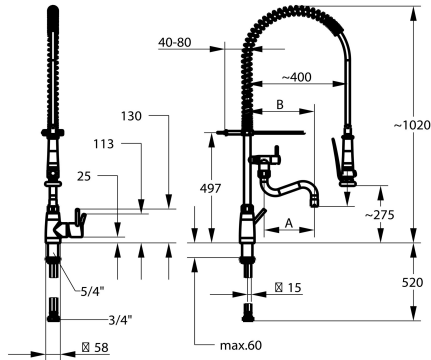

KWC GASTRO E Miscelatore – cucina professionale

Modell-Linie: GASTRO E | 24.561.146.700FL
Rubinetterie per bagni | Rubinetterie per bagni

KWC-No.

125568
acciaio inox, A 300, B 370, tubi di collegamento flessibili

Dati tecnici

Portata
Doccia: Portata
Raccordo
bocca
Operazione
Doccia in cucina
Proiezione B
Codice colore
Tipo di installazione
Tipo di rubinetto
Dimensioni in altezza
Classe di rumorosità
Uscita doccia: Classe di rumorosità
Proiezione A
Dimensioni uscita acqua
Materiale

- SprayClean - eliminazione attiva del calcare e pulizia rapida
- SprayLock - impostazione del tipo di getto della doccia
- PowerClean - getto a richiesta
- * OptimalSpace - ampia zona di lavoro e di lavaggio
- * KWC cartuccia XL 46 - alto rendimento
- con tecnica a dischi in ceramica
- regolazione continua della portata e della temperatura
- limitazione della temperatura
- * Tubi flessibili di collegamento 1/2" con transizione a 3/4"
- * Fissaggio tramite raccordo filettato 1 1/4"
- * Foratura ø42 mm

27 l/min (3 bar)
15 l/min (3 bar)
tubi di collegamento flessibili
orientabile
azionamento laterale
Geschirbrause
B370
stainless steel
montaggio fisso
01
1020
2
yes
A300
275/194
ROSTFREIER_STAHL

NEW