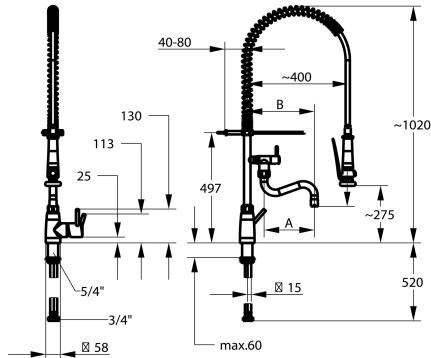

KWC GASTRO E Eengreepsmengkraan - Centrale keuken

Modell-Linie: GASTRO E | 24.561.146.700FL
Kranen | Kranen

KWC-No.

125568
roestvrij staal, A 300, B 370, flexibele aansluitlangen

- * Eengreepsmengkraan
- * Roestvrijstalen spiraalsteun
- * TouchProtect - mengkraanromp wordt niet heet
- * Beveiligd tegen terugstroming en kruisstroom
- * Draaibare uitloop
 - met instelbare pakkingbus
 - straalregelmondstuk
- * Professionele vaatdouche
 - afsluitbare zeefdouche met sluitvertraging
 - met kraanonderhoudseenheid voor reiniging en draaibare zeefstraal
- SprayClean - actieve kalkverwijdering en snelle reiniging van de

- zeef
 - SprayLock - Vastzetbare douchestraal
 - PowerClean - Zeefstraalmodus
- * OptimalSpace - Royale was- en werkomgeving
- * KWC patroon XL 46 - hogedruk
 - met keramische-schijventechniek
 - uitstroomvolume en temperatuur traploos instelbaar
 - temperatuurbegrenzing
- * Flexibele aansluitlangen 1/2" met overgang naar 3/4"
- * Bevestiging met schroefdraadhuls 1 1/4"
- * Tafelboring ø42 mm

NEW

Technical Data

Doorstroomhoeveelheid
Vaatdouche: Doorstroomhoeveelheid
schroefverbindingen
uitloop
Bediening
Keukendouche
Projectie B
Kleurcode
Type installatie
Kraan type
Hoogteafmeting
geluidsklasse
Vaatdouche uitloop: geluidsklasse
Projectie A
Afmetingen wateruitlaat
Materiaal

27 l/min (3 bar)
15 l/min (3 bar)
flexibele aansluitlangen
draaibaar
zijdelings bediend
Geschirbrause
B370
stainless steel
staande montage
01
1020
2
yes
A300
275/194
ROSTFREIER_STAHL