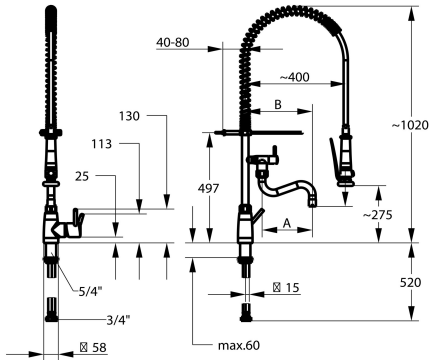

KWC GASTRO E Eengreepsmengkraan - Centrale keuken

Modell-Linie: GASTRO E | 24.561.146.700FL
Kranen | Kranen

KWC-No.

125568
roestvrij staal, A 300, B 370, flexibele aansluitlangen

- * Eengreepsmengkraan
- * Roestvrijstalen spiraalsteun
- * TouchProtect - mengkraanromp wordt niet heet
- * Beveiligd tegen terugstroming en kruisstroom
- * Draaibare uitloop
 - met instelbare pakkingbus
 - straalregelmondstuk
- * Professionele vaatdouche
 - afsluitbare zeefdouche met sluitvertraging
 - met kraanonderhoudseenheid voor reiniging en draaibare zeefstraal
- SprayClean - actieve kalkverwijdering en snelle reiniging van de

- zeef
 - SprayLock - Vastzetbare douchestraal
 - PowerClean - Zeefstraalmodus
- * OptimalSpace - Royale was- en werkomgeving
- * KWC patroon XL 46 - hogedruk
 - met keramische-schijventechniek
 - uitstroomvolume en temperatuur traploos instelbaar
 - temperatuurbegrenzing
- * Flexibele aansluitlangen 1/2" met overgang naar 3/4"
- * Bevestiging met schroefdraadhuls 1 1/4"
- * Tafelboring ø42 mm

NEW

Technical Data

A_Spout_Spray
A_Spray (kitchen)
Connection
uitloop
Handling
Kitchen_spray
Projection_B
Kleurcode
Installation_type
Faucet_typ
Hoogteafmeting
G_Acoustic group
Vaatdouche uitloop: geluidsklasse
Projection_A
Afmetingen wateruitlaat
Materiaal

27 l/min (3 bar)
15 l/min (3 bar)
flexibele aansluitlangen
draaibaar
zijdelings bediend
Geschirrbrause
B370
stainless steel
staande montage
01
1020
2
yes
A300
275/194
ROSTFREIER STAHL