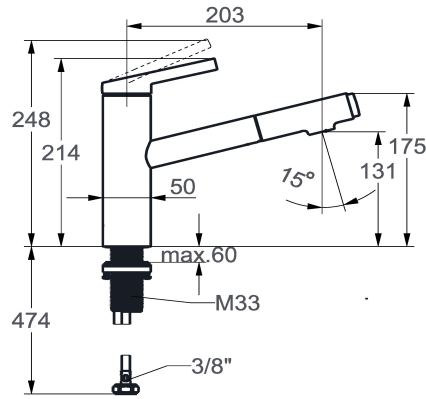

KWC FIT Mitigeur à levier - cuisine

Modell-Linie: FIT | 10.541.032.000FL
Robinetteries | Robinets à monocommande

KWC-No.

125572
chromeline, A 205, tuyaux de raccordement flexibles

125573
matt black, A 205, tuyaux de raccordement flexibles

Code couleur

chromeline

matt black

NEW

- * KWC cartouche M 35 S
 - avec technique à disques céramique
 - réglage de débit et de température continu
 - limitation de température
- * Raccordements flexibles 3/8"
- * QuickInstallation - Fixation à l'aide de raccords filetés avec vis de blocage
- Perçage utile ø35 mm

Données techniques

Débit jet pluie

6.5 l/min (3 bar)

Débit jet normal

6.8 l/min (3 bar)

Raccord

tuyaux de raccordement flexibles

goulot

montage vertical

Type de robinet

Hebelmischer

Dimension de la hauteur

214

Groupe de bruit pour la robinetterie

I

Projection A