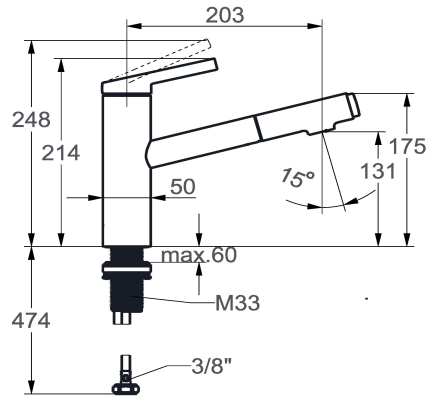

KWC FIT Mitigeur à levier - cuisine

Modell-Linie: FIT | 10.541.032.000FL
Robinetteries | Robinets à monocommande

KWC-No.

125572
chromeline, A 205, tuyaux de raccordement flexibles

125573
matt black, A 205, tuyaux de raccordement flexibles

Code couleur

chromeline

matt black

NEW

- * KWC cartouche M 35 S
 - avec technique à disques céramique
 - réglage de débit et de température continu
 - limitation de température
- * Raccordements flexibles 3/8"
- * QuickInstallation - Fixation à l'aide de raccords filetés avec vis de blocage
- Perçage utile ø35 mm

Données techniques

Débit jet pluie	6.5 l/min (3 bar)
Débit jet normal	6.8 l/min (3 bar)
Raccord	tuyaux de raccordement flexibles
goulot	orientable
Commande	commande par le haut
Douchette de cuisine	Douchette extractible
Code couleur	chromeline
Type d'installation	montage vertical
Type de robinet	Hebelmischer
Dimension de la hauteur	214
Groupe de bruit pour la robinetterie	I
Projection A	A205
Label énergétique	A
Dimension de la sortie d'eau	131
Matière	Laiton
teamNumber	725836.502
sanitasTroeschNumber	6111 390.501

Pièces de rechange

KWC FIT

Mitigeur à levier - cuisine

Modell-Linie: FIT | 10.541.032.000FL

Robinetteries | Robinets à monocommande

Cartouche M 35 S

538329

Z.537.584
