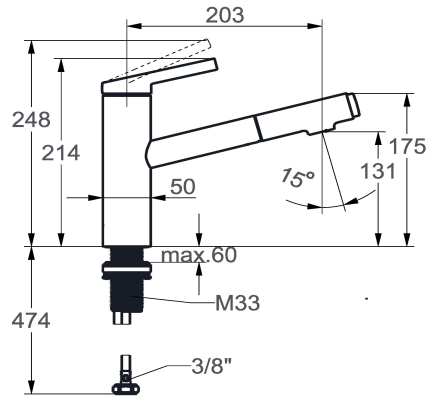

KWC FIT Mitigeur à levier - cuisine

Modell-Linie: FIT | 10.541.032.000FL
Robinetteries | Robinets à monocommande

KWC-No.

125572
chromeline, A 205, tuyaux de raccordement flexibles

125573
matt black, A 205, tuyaux de raccordement flexibles

Code couleur

chromeline

matt black

NEW

- * KWC cartouche M 35 S
 - avec technique à disques céramique
 - réglage de débit et de température continu
 - limitation de température
- * Raccordements flexibles 3/8"
- * QuickInstallation - Fixation à l'aide de raccords filetés avec vis de blocage
- Perçage utile ø35 mm

6.5 l/min (3 bar)
6.8 l/min (3 bar)
tuyaux de raccordement flexibles
orientable
commande par le haut
Douchette extractible
chromeline
montage vertical
Hebelmischer
214
l
A205
A
131
Laiton

Pièces de rechange

KWC FIT Mitigeur à levier - cuisine

Modell-Linie: FIT | 10.541.032.000FL
Robinetteries | Robinets à monocommande

Cartouche M 35 S

538329
Z.537.584
