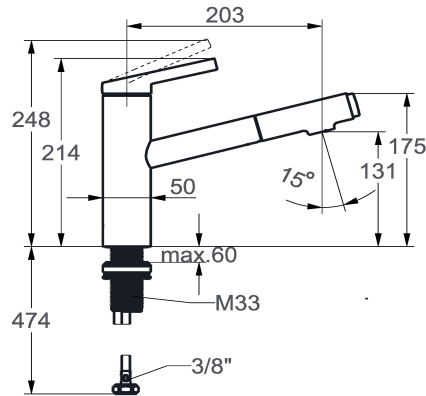

KWC FIT

Miscelatore a leva – cucina

Modell-Linie: FIT | 10.541.032.000FL

Rubinerterie per bagni | Rubinerterie monocomando

KWC-No.

125572

chromeline, A 205, tubi di collegamento flessibili

125573

matt black, A 205, tubi di collegamento flessibili

Codice colore

chromeline

matt black

NEW

- * Miscelatore a leva
- * TouchProtect - protezione dalle scottature grazie al sistema a intercapedine
- * Con sicurezza antiriflusso
- * Doccia estraibile
- estraibile fino a 500 mm
- QuickConnect - Semplice sistema di inserimento a tubo
- * Passaggio tubo flessibile, orientabile 120°
- * EasyLock - ritorno automatico nella posizione iniziale

- * KWC cartuccia M 35 S
- con tecnica a dischi in ceramica
- regolazione continua della portata e della temperatura
- limitazione della temperatura
- * Tubi flessibili di collegamento da 3/8"
- * QuickInstallation - Fissaggio tramite raccordo filettato con viti di arresto
- * Foratura ø35 mm

Dati tecnici

Portata getto pioggia

6.5 l/min (3 bar)

Portata getto normale

6.8 l/min (3 bar)

Raccordo

tubi di collegamento flessibili

bocca