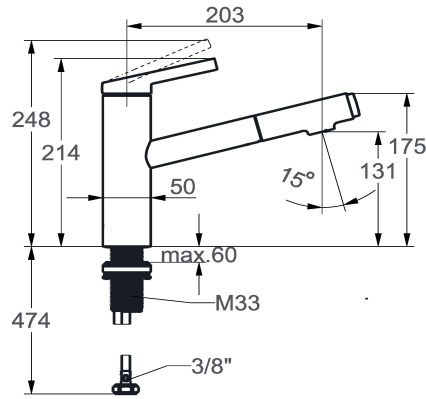

KWC FIT

Miscelatore a leva – cucina

Modell-Linie: FIT | 10.541.032.000FL

Rubinerterie per bagni | Rubinerterie monocomando

KWC-No.

125572

chromeline, A 205, tubi di collegamento flessibili

125573

matt black, A 205, tubi di collegamento flessibili

Codice colore

chromeline

matt black

NEW

- * Miscelatore a leva
- * TouchProtect - protezione dalle scottature grazie al sistema a intercapedine
- * Con sicurezza antiriflusso
- * Doccia estraibile
- estraibile fino a 500 mm
- * QuickConnect - Semplice sistema di inserimento a tubo
- * Passaggio tubo flessibile, orientabile 120°
- * EasyLock - ritorno automatico nella posizione iniziale

- * KWC cartuccia M 35 S
- con tecnica a dischi in ceramica
- regolazione continua della portata e della temperatura
- limitazione della temperatura
- * Tubi flessibili di collegamento da 3/8"
- * QuickInstallation - Fissaggio tramite raccordo filettato con viti di arresto
- * Foratura ø35 mm

A205

Etichetta energetica

A

Dimensioni uscita acqua

131

Materiale

Ottone

Pezzi di ricambio